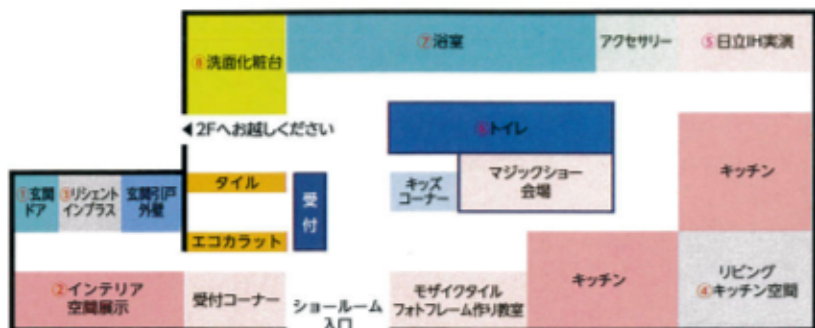

### パワーストーン ブレスレット 教室

開催時間 10:30~/13:00~/15:00~

定員 各10組(1個500円)

予約連絡先 019-659-1714(担当:盛岡ショールーム 福井)

### 館内案内

インテリア空間展示を新たに追加し商品イメージがより解りやすくになりました。様々な最新の住宅設備がご覧いただけます。

お問い合わせはこちらまで...

会場 LIXIL盛岡ショールーム

TEL 019-659-1714

T020-0866

岩手県盛岡市本宮5-2-31

営業時間 10:00~17:00