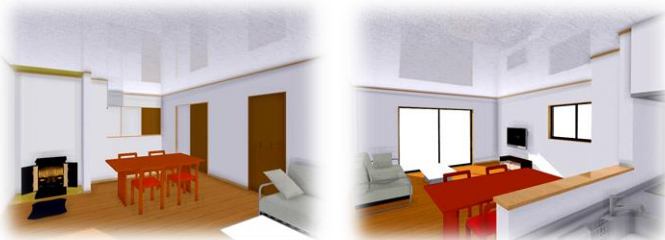

創業37年。施工実績多数! 詳しくはWEBで <https://aiwaihome.jp>

facebook Follow me! Instagram

愛・和・家 (あいがなごむいえ)

アイワイホーム
019-686-2751

有限会社
いわい

〒020-0751 岩手県滝沢市大釜高森42-16 (みどり団地そば)

Email: aiwaihome@gmail.com 月~土 8時~17時・日休
建築業許可: 岩手県知事第9543号 二級建築士事務所: 第い(2002)3462