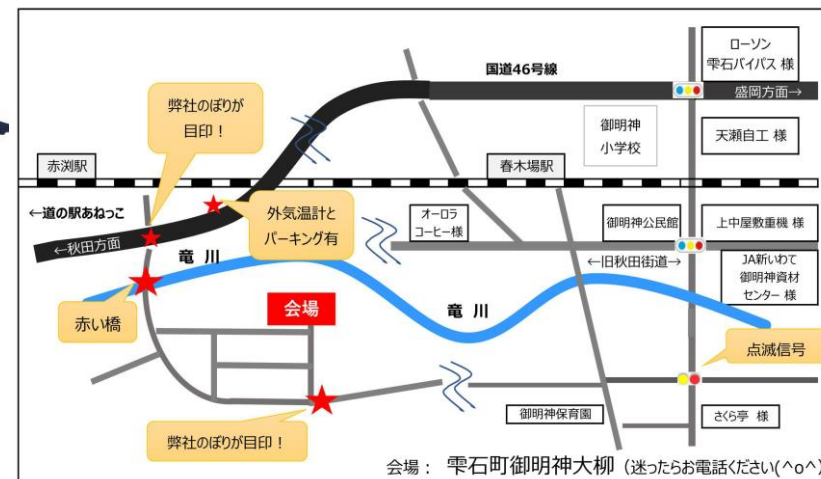

太陽光システム  
4.5kW搭載

- ① アンケートご記入でサイコロ出た目の数だけ  
インスタント食品orテッシュプレゼント!
- ② お子様限定『お菓子つかみどり』
- ③ ご紹介キャンペーン! ご成約でどちら様にも  
商品券進呈!
- ④ 見学会2会場以上来場で完成引き渡し時  
カタログギフト進呈!

創業37年。施工実績多数! 詳しくはWEBで <https://aiwaihome.jp>