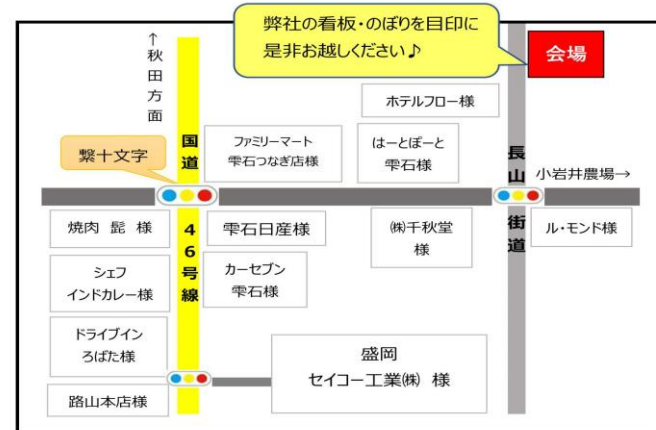

見どころ満載「4LDK + S」

- ◆ 環境アレルゲンを軽減してくれる注目のタイル「LIXILアレルピュア」玄関から各部屋に設置され内装もおしゃれに健康をも守る!
- ◆ ピアノを置いてもゆったりリビング21帖とおしゃれな間接照明
- ◆ 奥様に嬉しいパネルヒーターと電動式物干しがあるランドリールーム
- ◆ メタリックモダンなシルバーとホワイトの外壁
- ◆ L字型家事動線でラクラク
- ◆ 子育て家族に嬉しいリビング階段
- ◆ 各寝室3帖のウォークインクローゼット
- ◆ インテリアと実用性のあるニッチの数々
- ◆ オーダーメイドの収納棚

内外ダブルの
高断熱材仕様!

- ① アンケートご記入でサイコロ出目の数だけ **インスタント食品プレゼント!**
- ② お子様限定『お菓子つかみどり』
- ③ ご紹介キャンペーン! ご成約でどちら様にも **商品券進呈!**
- ④ 見学会2会場以上来場で完成引き渡し時 **カタログギフト進呈!**

会場：雫石町沼返(長山街道沿い)

創業36年。施工実績多数! 詳しくはWEBで <https://aiwaihome.jp>