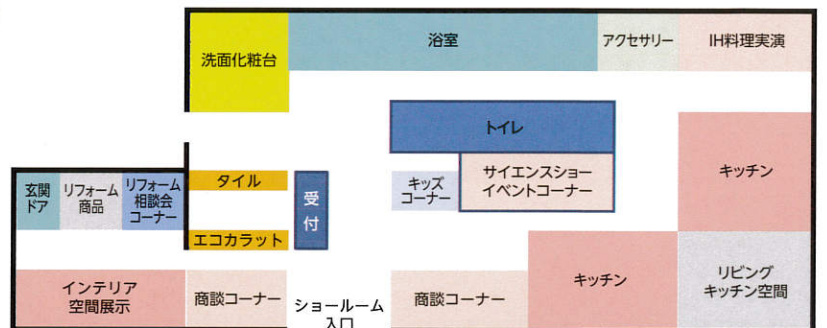

サイコロで出た数分の  
インスタントラーメン  
缶ジュース  
プレゼント!

※1家族1回 ※なくなり次第終了

**お楽しみ③**  
お子様来場特典  
**花火プレゼント!**

※なくなり次第終了

**お楽しみ④** **縁日開催**  
**スーパーボール射的**  
かき氷

**お楽しみ⑤**  
**光るどるだんご予選大会**  
(事前予約制限員30名)  
13:00~15:00  
全国大会1組2名様 11/24 (予定)  
愛知県ライブミュージアムご招待

予約連絡先 (019-659-1714) 担当 林崎  
※先着順になります、早めにご連絡ください。

**お楽しみ⑥**  
当日お見積もりで  
**高級食パン**  
プレゼント  
先着30名様

対象商品  
浴室: スパージュ キッチン: リシェル  
トイレ: サティス 洗面: ルミス

お楽しみ①~⑥参加費は無料です ※来場特典はスタンプラリーの用紙と引換になります

TVCM で話題の  
浴室・トイレ・キッチンも  
実際に展示しています。

### 館内案内

ショールーム商品を2月末に新商品に入替を実施しました  
インテリア空間展示を新たに追加し商品イメージがより解りやすくなりました。  
様々な最新の住宅設備がご覧いただけます。

会場 **LIXIL盛岡ショールーム**

TEL 019-659-1714

〒020-0866

岩手県盛岡市本宮5-2-31

営業時間 10:00~17:00

休館日 毎週水曜日(祝日は除く)