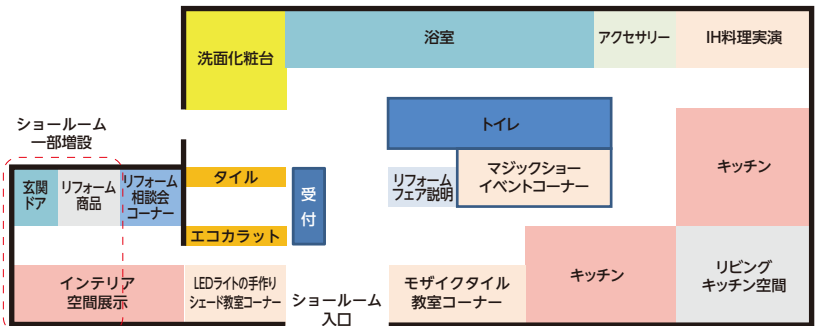

お子様にもれなく  
プレゼント!

※なくなり  
次第終了

**お楽しみ⑤  
モザイクタイル  
フォトフレーム作り教室**

10:00~ スタート

**お楽しみ⑥  
LED ライトの  
手作りシェード**

1回目 13:00~ 定員20名  
2回目 15:00~ 定員20名

**お楽しみ⑦  
IH クッキング  
ヒーター料理実演**

軽食もご用意しています。

※なくなり  
次第終了

**お楽しみ⑧  
見積大抽選会開催!  
豪華景品  
当たります!**

お楽しみ①~⑧参加費は無料です ※来場特典はスタンプラリーの用紙と引換になります

TVCMで話題の  
浴室・トイレ・キッチンも  
実際に展示しています。

ご希望の方、当日リフォームの相談もお受けいたします

**館内案内**

ショールーム商品を2月末に新商品に入替を実施しました  
インテリア空間展示を新たに追加し商品イメージがより解りやすくなりました。  
様々な最新の住宅設備がご覧いただけます。

お問い合わせはこちらまで...

**会場 LIXIL盛岡ショールーム**

TEL 019-659-1714

〒020-0866

岩手県盛岡市本宮5-2-31

営業時間 10:00~17:00

休館日 毎週水曜日(祝日は除く)

・夏期・年末年始